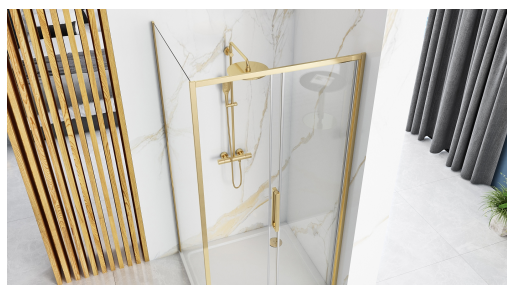

KABINA PRYSZNICOWA RAPID SLIDE GOLD (DRZWI + ŚCIANKA)

Kolor	Złoty
Gwarancja	24 miesiące
Grubość szkła	6 mm, hartowane
Kierunek montażu	Uniwersalny
Montaż	Na brodziku lub bezpośrednio na posadzce
Powłoka	EASY-CLEAN
Wysokość	195 cm
Rodzaj kabiny	Narożna, przesuwna
Uwaga montażowa	W celu utworzenia kabiny RAPID SLIDE GOLD należy dobrać dowolny rozmiar drzwi i ścianki RAPID GOLD
Dodatkowe informacje	Możliwość docięcia prowadnicy

Przedstawiamy Państwu wyjątkowo piękną i funkcjonalną kabinę **Rapid Slide**. Drzwi oraz ścianka zostały wykonane z wysokogatunkowego szkła hartowanego o grubości **6 mm**. Posiadają powłokę ochronną **Easy Clean**, która ułatwia utrzymanie kabiny w czystości. Dzięki specjalnej fazie produkcji są trwałe i łatwe w utrzymaniu czystości. Model **Rapid Slide** posiada sprawnie działający system przesuwny, umożliwiający łatwe otwieranie i zamykanie drzwi. Drzwi posiadają pojedyncze rolki górne. System jezdny zaprojektowany został tak, aby działał idealnie gładko przez cały czas użytkowania. Opis został automatycznie skrócony na potrzeby wydruku