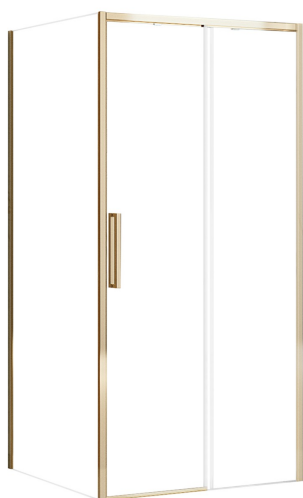

KABINA PRYSZNICOWA RAPID SLIDE GOLD (DRZWI + ŚCIANKA)

Kolor	Złoty
Gwarancja	24 miesiące
Grubość szkła	6 mm, hartowane
Kierunek montażu	Uniwersalny
Montaż	Na brodziku lub bezpośrednio na posadzce
Powłoka	EASY-CLEAN
Wysokość	195 cm
Rodzaj kabiny	Narożna, przesuwna
Uwaga montażowa	W celu utworzenia kabiny RAPID SLIDE GOLD należy dobrać dowolny rozmiar drzwi i ścianki RAPID GOLD
Dodatkowe informacje	Możliwość docięcia prowadnicy

Przedstawiamy Państwu wyjątkowo piękną i funkcjonalną kabinę **Rapid Slide**. Drzwi oraz ścianka zostały wykonane z wysokogatunkowego szkła hartowanego o grubości **6 mm**. Posiadają powłokę ochronną **Easy Clean**, która ułatwia utrzymanie kabiny w czystości. Dzięki specjalnej fazie produkcji są trwałe i łatwe w utrzymaniu czystości. Model **Rapid Slide** posiada sprawnie działający system przesuwny, umożliwiający łatwe otwieranie i zamykanie drzwi. Drzwi posiadają pojedyncze rolki górne. System jezdny zaprojektowany został tak, aby działał idealnie gładko przez cały czas użytkowania. Opis został automatycznie skrócony na potrzeby wydruku

Produkty składowe kabiny	Kod produktu	Kod ean
Drzwi: 100 cm	REA-K5611	5902557377046
Drzwi: 110 cm	REA-K5613	5902557377053
Drzwi: 120 cm	REA-K5614	5902557377060
Drzwi: 130 cm	REA-K5615	5902557377077
Drzwi: 140 cm	REA-K5616	5902557377084
Drzwi: 150 cm	REA-K5617	5902557377091
Ścianka stała: 80 cm	REA-K5621	5902557377121
Ścianka stała: 90 cm	REA-K5624	5902557377138
Ścianka stała: 100 cm	REA-K5625	5902557377145