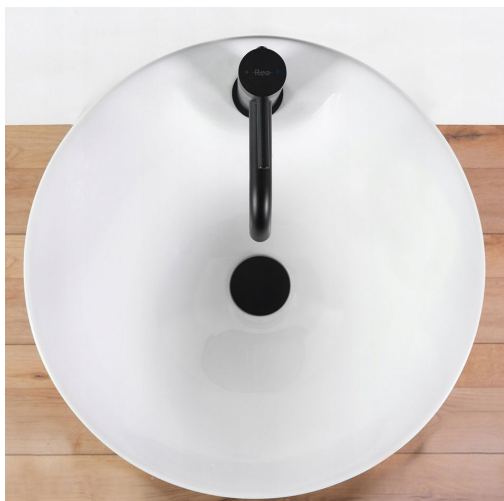

# UMYWALKA AGNES - WOLNOSTOJĄCA

|                         |                    |
|-------------------------|--------------------|
| <b>Kod produktu</b>     | REA-U9906          |
| <b>Kod EAN</b>          | 5902557342143      |
| <b>Materiał</b>         | Ceramika sanitarna |
| <b>Kolor</b>            | Biały              |
| <b>Rozmiar</b>          | 455x455x870 mm     |
| <b>Otwór na baterię</b> | Tak                |
| <b>Otwór przelewowy</b> | Tak                |
| <b>Gwarancja</b>        | 24 miesiące        |

## Wolnostojąca ceramiczna umywalka Agnes

Umywalka stawiana monolityczna, wykonana z wysokiej jakości ceramiki z przelewem w kolorze srebrnym. Dzięki prostym i eleganckim kształtom idealnie sprawdzi się w każdej stylowej łazience. Klasyczna propozycja dla osób pragnących wprowadzić do wnętrza swojej łazienki powiew luksusu. Dzięki zastosowaniu najnowszych technologii podczas procesu produkcji nasza umywalka nie tylko wygląda zjawiskowo ale również jest łatwa w utrzymaniu w czystości i niezwykle wytrzymała.